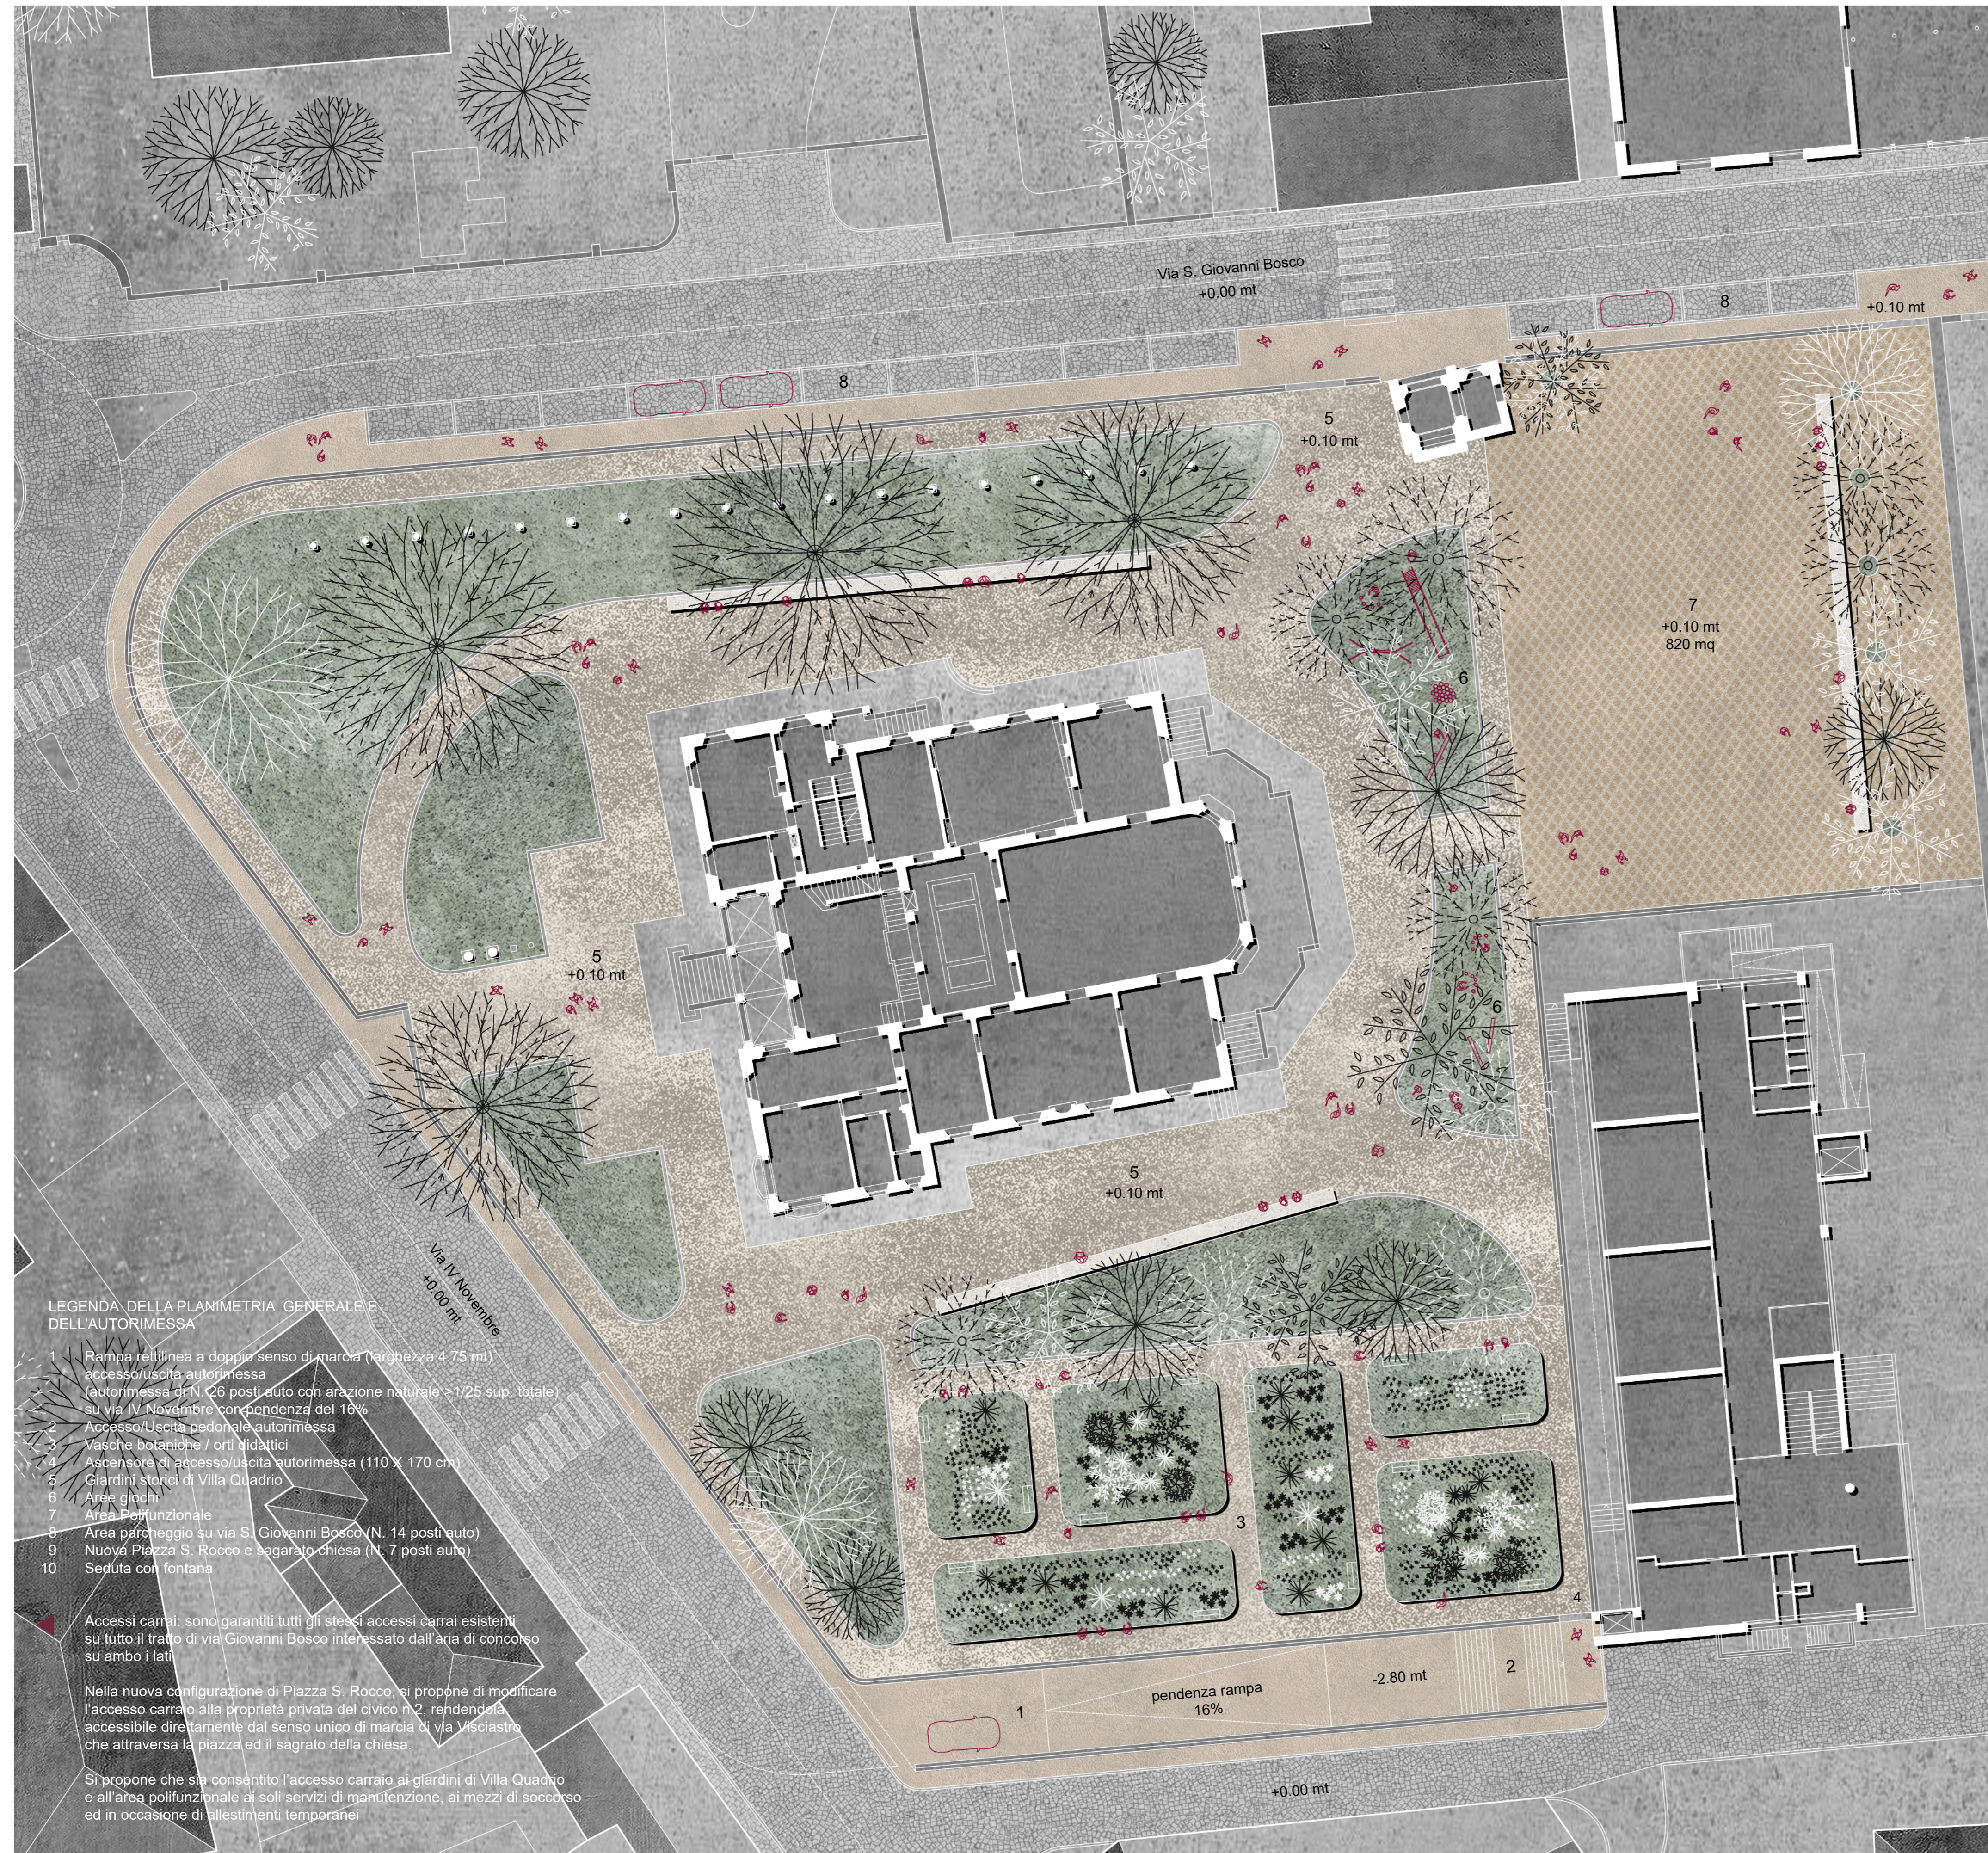

PLANIMETRIA AREA DI INTERVENTO, scala 1:1000

SEZIONE B, scala 1:200

VIA SAN GIOVANNI BOSCO, I GIARDINI DI VIALLA QUADRIO CON LE NUOVE VASCHE E L'AREA POLIFUNZIONALE, scala 1:200